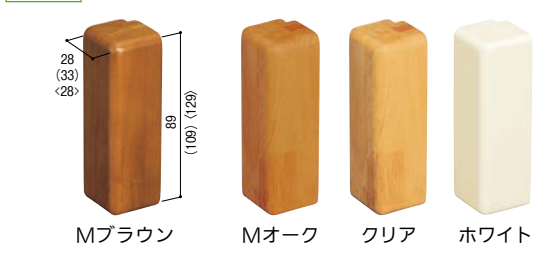

大壁用

(単位:mm)  
※( )内は100mm用寸法  
※〈 〉内は120mm用寸法

- ベースプレートの切り口(木口)を隠す木製のカバーです。
- 木口をスッポリおおって、塗装ののっていない端部の断面を見えなくします。

【マツ六】ベースプレート用木製エンドカバー 大壁用

サイズ	商品コード	色	品番	価格
80mm用	040-2610	Mブラウン	BH-29MB	1個 <b>1,500円</b> (税抜き)
	040-2613	Mオーク	BH-29MO	
	040-2611	クリア	BH-29C	
	040-2612	ホワイト	BH-29W	
100mm用	040-2370	Mブラウン	BH-20MB	1個 <b>1,600円</b> (税抜き)
	040-2373	Mオーク	BH-20MO	
	040-2371	クリア	BH-20C	
120mm用	040-2372	ホワイト	BH-20W	1個 <b>1,900円</b> (税抜き)
	040-2375	Mブラウン	BH-21MB	
	040-2378	Mオーク	BH-21MO	
	040-2376	クリア	BH-21C	
	040-2377	ホワイト	BH-21W	

●材質:天然木 ●両面テープ付(仮止め用) ※箱入数=10個  
※ベースプレートへの取付けに別途接着剤が必要です。

真壁用

(単位:mm)  
※( )内は100mm用寸法  
※〈 〉内は120mm用寸法

- 真壁など、木製ベースプレートをチリ部分に突付けで施工したときに。
- 木製ベースプレートの継ぎ目ができる場合にも使用できます。

【マツ六】ベースプレート用木製エンドカバー 真壁用

サイズ	商品コード	色	品番	価格
80mm用	040-2615	Mブラウン	BH-30MB	1個 <b>1,500円</b> (税抜き)
	040-2618	Mオーク	BH-30MO	
	040-2616	クリア	BH-30C	
	040-2617	ホワイト	BH-30W	
100mm用	040-2380	Mブラウン	BH-22MB	1個 <b>1,600円</b> (税抜き)
	040-2383	Mオーク	BH-22MO	
	040-2381	クリア	BH-22C	
	040-2382	ホワイト	BH-22W	
120mm用	040-2385	Mブラウン	BH-23MB	1個 <b>1,900円</b> (税抜き)
	040-2388	Mオーク	BH-23MO	
	040-2386	クリア	BH-23C	
	040-2387	ホワイト	BH-23W	

●材質:天然木 ●両面テープ付(仮止め用) ※箱入数=10個  
※ベースプレートへの取付けに別途接着剤が必要です。

出隅用

(単位:mm)  
※( )内は100mm用寸法  
※〈 〉内は120mm用寸法

- 出隅部分で木製ベースプレートを用いる場合に。
- 必ずどちらかは露出してしまう切り口(木口)を隠します。

【マツ六】ベースプレート用木製カバー 出隅用

サイズ	商品コード	色	品番	価格
80mm用	040-2620	Mブラウン	BH-31MB	1個 <b>3,200円</b> (税抜き)
	040-2623	Mオーク	BH-31MO	
	040-2621	クリア	BH-31C	
	040-2622	ホワイト	BH-31W	
100mm用	040-2390	Mブラウン	BH-24MB	1個 <b>3,800円</b> (税抜き)
	040-2393	Mオーク	BH-24MO	
	040-2391	クリア	BH-24C	
	040-2392	ホワイト	BH-24W	
120mm用	040-2395	Mブラウン	BH-25MB	1個 <b>3,800円</b> (税抜き)
	040-2398	Mオーク	BH-25MO	
	040-2396	クリア	BH-25C	
	040-2397	ホワイト	BH-25W	