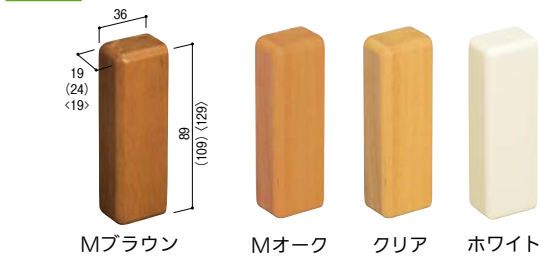

大壁用

(単位:mm)  
※( )内は100mm用寸法  
※〈 〉内は120mm用寸法

- ベースプレートの切り口(木口)を隠す木製のカバーです。
- 木口をスッポリおおって、塗装ののっていない端部の断面を見えなくします。

【マツ六】ベースプレート用木製エンドカバー 大壁用

サイズ	商品コード	色	品番	価格
80mm用	040-2610	Mブラウン	BH-29MB	1個 <b>1,500円</b> (税抜き)
	040-2613	Mオーク	BH-29MO	
	040-2611	クリア	BH-29C	
	040-2612	ホワイト	BH-29W	
100mm用	040-2370	Mブラウン	BH-20MB	1個 <b>1,600円</b> (税抜き)
	040-2373	Mオーク	BH-20MO	
	040-2371	クリア	BH-20C	
120mm用	040-2372	ホワイト	BH-20W	1個 <b>1,900円</b> (税抜き)
	040-2375	Mブラウン	BH-21MB	
	040-2378	Mオーク	BH-21MO	
	040-2376	クリア	BH-21C	
	040-2377	ホワイト	BH-21W	

●材質:天然木 ●両面テープ付(仮止め用) ※箱入数=10個  
※ベースプレートへの取付けに別途接着剤が必要です。

真壁用

(単位:mm)  
※( )内は100mm用寸法  
※〈 〉内は120mm用寸法

- 真壁など、木製ベースプレートをチリ部分に突付けで施工したときに。
- 木製ベースプレートの継ぎ目ができる場合にも使用できます。

【マツ六】ベースプレート用木製エンドカバー 真壁用

サイズ	商品コード	色	品番	価格
80mm用	040-2615	Mブラウン	BH-30MB	1個 <b>1,500円</b> (税抜き)
	040-2618	Mオーク	BH-30MO	
	040-2616	クリア	BH-30C	
	040-2617	ホワイト	BH-30W	
100mm用	040-2380	Mブラウン	BH-22MB	1個 <b>1,600円</b> (税抜き)
	040-2383	Mオーク	BH-22MO	
	040-2381	クリア	BH-22C	
	040-2382	ホワイト	BH-22W	
120mm用	040-2385	Mブラウン	BH-23MB	1個 <b>1,900円</b> (税抜き)
	040-2388	Mオーク	BH-23MO	
	040-2386	クリア	BH-23C	
	040-2387	ホワイト	BH-23W	

●材質:天然木 ●両面テープ付(仮止め用) ※箱入数=10個  
※ベースプレートへの取付けに別途接着剤が必要です。

出隅用

(単位:mm)  
※( )内は100mm用寸法  
※〈 〉内は120mm用寸法

- 出隅部分で木製ベースプレートを用いる場合に。
- 必ずどちらかは露出してしまう切り口(木口)を隠します。

【マツ六】ベースプレート用木製カバー 出隅用

サイズ	商品コード	色	品番	価格
80mm用	040-2620	Mブラウン	BH-31MB	1個 <b>3,200円</b> (税抜き)
	040-2623	Mオーク	BH-31MO	
	040-2621	クリア	BH-31C	
	040-2622	ホワイト	BH-31W	
100mm用	040-2390	Mブラウン	BH-24MB	1個 <b>3,800円</b> (税抜き)
	040-2393	Mオーク	BH-24MO	
	040-2391	クリア	BH-24C	
	040-2392	ホワイト	BH-24W	
120mm用	040-2395	Mブラウン	BH-25MB	1個 <b>3,800円</b> (税抜き)
	040-2398	Mオーク	BH-25MO	
	040-2396	クリア	BH-25C	
	040-2397	ホワイト	BH-25W	