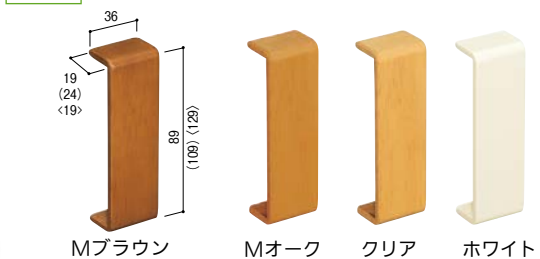

大壁用

(単位:mm)  
※( )内は100mm用寸法  
※〈 〉内は120mm用寸法

- ベースプレートの切り口(木口)を隠す木製のカバーです。
- 木口をスッポリおおって、塗装ののっていない端部の断面を見えなくします。

【マツ六】ベースプレート用木製エンドカバー 大壁用

サイズ	商品コード	色	品番	価格
80mm用	040-2610	Mブラウン	BH-29MB	1個 <b>1,500円</b> (税抜き)
	040-2613	Mオーク	BH-29MO	
	040-2611	クリア	BH-29C	
	040-2612	ホワイト	BH-29W	
100mm用	040-2370	Mブラウン	BH-20MB	1個 <b>1,600円</b> (税抜き)
	040-2373	Mオーク	BH-20MO	
	040-2371	クリア	BH-20C	
120mm用	040-2372	ホワイト	BH-20W	1個 <b>1,900円</b> (税抜き)
	040-2375	Mブラウン	BH-21MB	
	040-2378	Mオーク	BH-21MO	
	040-2376	クリア	BH-21C	
	040-2377	ホワイト	BH-21W	

●材質:天然木 ●両面テープ付(仮止め用) ※箱入数=10個  
※ベースプレートへの取付けに別途接着剤が必要です。

真壁用

(単位:mm)  
※( )内は100mm用寸法  
※〈 〉内は120mm用寸法

- 真壁など、木製ベースプレートをチリ部分に突付けで施工したときに。
- 木製ベースプレートの継ぎ目ができる場合にも使用できます。

【マツ六】ベースプレート用木製エンドカバー 真壁用

サイズ	商品コード	色	品番	価格
80mm用	040-2615	Mブラウン	BH-30MB	1個 <b>1,500円</b> (税抜き)
	040-2618	Mオーク	BH-30MO	
	040-2616	クリア	BH-30C	
	040-2617	ホワイト	BH-30W	
100mm用	040-2380	Mブラウン	BH-22MB	1個 <b>1,600円</b> (税抜き)
	040-2383	Mオーク	BH-22MO	
	040-2381	クリア	BH-22C	
	040-2382	ホワイト	BH-22W	
120mm用	040-2385	Mブラウン	BH-23MB	1個 <b>1,900円</b> (税抜き)
	040-2388	Mオーク	BH-23MO	
	040-2386	クリア	BH-23C	
	040-2387	ホワイト	BH-23W	

●材質:天然木 ●両面テープ付(仮止め用) ※箱入数=10個  
※ベースプレートへの取付けに別途接着剤が必要です。

出隅用

(単位:mm)  
※( )内は100mm用寸法  
※〈 〉内は120mm用寸法

- 出隅部分で木製ベースプレートを用いる場合に。
- 必ずどちらかは露出してしまう切り口(木口)を隠します。

【マツ六】ベースプレート用木製カバー 出隅用

サイズ	商品コード	色	品番	価格
80mm用	040-2620	Mブラウン	BH-31MB	1個 <b>3,200円</b> (税抜き)
	040-2623	Mオーク	BH-31MO	
	040-2621	クリア	BH-31C	
	040-2622	ホワイト	BH-31W	
100mm用	040-2390	Mブラウン	BH-24MB	1個 <b>3,800円</b> (税抜き)
	040-2393	Mオーク	BH-24MO	
	040-2391	クリア	BH-24C	
	040-2392	ホワイト	BH-24W	
120mm用	040-2395	Mブラウン	BH-25MB	1個 <b>3,800円</b> (税抜き)
	040-2398	Mオーク	BH-25MO	
	040-2396	クリア	BH-25C	
	040-2397	ホワイト	BH-25W	

●材質:天然木 ●両面テープ付(仮止め用) ※箱入数=10個  
※ベースプレートへの取付けに別途接着剤が必要です。

室内用手すり