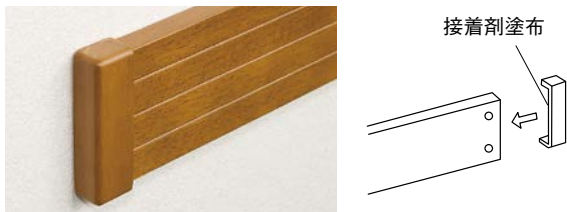

大壁用

(単位:mm)  
※( )内は100mm用寸法  
※〈 〉内は120mm用寸法

- ベースプレートの切り口(木口)を隠す木製のカバーです。
- 木口をスッポリおおって、塗装ののっていない端部の断面を見えなくします。

【マツ六】ベースプレート用木製エンドカバー 大壁用

サイズ	商品コード	色	品番	価格
80mm用	040-2610	Mブラウン	BH-29MB	1個 <b>1,500円</b> (税抜き)
	040-2613	Mオーク	BH-29MO	
	040-2611	クリア	BH-29C	
	040-2612	ホワイト	BH-29W	
100mm用	040-2370	Mブラウン	BH-20MB	1個 <b>1,600円</b> (税抜き)
	040-2373	Mオーク	BH-20MO	
	040-2371	クリア	BH-20C	
120mm用	040-2372	ホワイト	BH-20W	1個 <b>1,900円</b> (税抜き)
	040-2375	Mブラウン	BH-21MB	
	040-2378	Mオーク	BH-21MO	
	040-2376	クリア	BH-21C	
	040-2377	ホワイト	BH-21W	

●材質:天然木 ●両面テープ付(仮止め用) ※箱入数=10個  
※ベースプレートへの取付けに別途接着剤が必要です。

真壁用

(単位:mm)  
※( )内は100mm用寸法  
※〈 〉内は120mm用寸法

- 真壁など、木製ベースプレートをチリ部分に突付けで施工したときに。
- 木製ベースプレートの継ぎ目ができる場合にも使用できます。

【マツ六】ベースプレート用木製エンドカバー 真壁用

サイズ	商品コード	色	品番	価格
80mm用	040-2615	Mブラウン	BH-30MB	1個 <b>1,500円</b> (税抜き)
	040-2618	Mオーク	BH-30MO	
	040-2616	クリア	BH-30C	
	040-2617	ホワイト	BH-30W	
100mm用	040-2380	Mブラウン	BH-22MB	1個 <b>1,600円</b> (税抜き)
	040-2383	Mオーク	BH-22MO	
	040-2381	クリア	BH-22C	
	040-2382	ホワイト	BH-22W	
120mm用	040-2385	Mブラウン	BH-23MB	1個 <b>1,900円</b> (税抜き)
	040-2388	Mオーク	BH-23MO	
	040-2386	クリア	BH-23C	
	040-2387	ホワイト	BH-23W	

●材質:天然木 ●両面テープ付(仮止め用) ※箱入数=10個  
※ベースプレートへの取付けに別途接着剤が必要です。

出隅用

(単位:mm)  
※( )内は100mm用寸法  
※〈 〉内は120mm用寸法

- 出隅部分で木製ベースプレートを用いる場合に。
- 必ずどちらかは露出してしまう切り口(木口)を隠します。

【マツ六】ベースプレート用木製カバー 出隅用

サイズ	商品コード	色	品番	価格
80mm用	040-2620	Mブラウン	BH-31MB	1個 <b>3,200円</b> (税抜き)
	040-2623	Mオーク	BH-31MO	
	040-2621	クリア	BH-31C	
	040-2622	ホワイト	BH-31W	
100mm用	040-2390	Mブラウン	BH-24MB	1個 <b>3,800円</b> (税抜き)
	040-2393	Mオーク	BH-24MO	
	040-2391	クリア	BH-24C	
	040-2392	ホワイト	BH-24W	
120mm用	040-2395	Mブラウン	BH-25MB	1個 <b>3,800円</b> (税抜き)
	040-2398	Mオーク	BH-25MO	
	040-2396	クリア	BH-25C	
	040-2397	ホワイト	BH-25W	

●材質:天然木 ●両面テープ付(仮止め用) ※箱入数=10個  
※ベースプレートへの取付けに別途接着剤が必要です。

室内用手すり