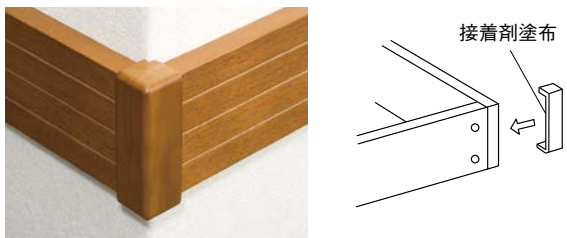

大壁用

(単位:mm)  
※( )内は100mm用寸法  
※〈 〉内は120mm用寸法

- ベースプレートの切り口(木口)を隠す木製のカバーです。
- 木口をスッポリおおって、塗装ののっていない端部の断面を見えなくします。

【マツ六】ベースプレート用木製エンドカバー 大壁用

サイズ	商品コード	色	品番	価格
80mm用	040-2610	Mブラウン	BH-29MB	1個 <b>1,500円</b> (税抜き)
	040-2613	Mオーク	BH-29MO	
	040-2611	クリア	BH-29C	
	040-2612	ホワイト	BH-29W	
100mm用	040-2370	Mブラウン	BH-20MB	1個 <b>1,600円</b> (税抜き)
	040-2373	Mオーク	BH-20MO	
	040-2371	クリア	BH-20C	
120mm用	040-2372	ホワイト	BH-20W	1個 <b>1,900円</b> (税抜き)
	040-2375	Mブラウン	BH-21MB	
	040-2378	Mオーク	BH-21MO	
	040-2376	クリア	BH-21C	
	040-2377	ホワイト	BH-21W	

●材質:天然木 ●両面テープ付(仮止め用) ※箱入数=10個  
※ベースプレートへの取付けに別途接着剤が必要です。

真壁用

(単位:mm)  
※( )内は100mm用寸法  
※〈 〉内は120mm用寸法

- 真壁など、木製ベースプレートをチリ部分に突付けで施工したときに。
- 木製ベースプレートの継ぎ目ができる場合にも使用できます。

【マツ六】ベースプレート用木製エンドカバー 真壁用

サイズ	商品コード	色	品番	価格
80mm用	040-2615	Mブラウン	BH-30MB	1個 <b>1,500円</b> (税抜き)
	040-2618	Mオーク	BH-30MO	
	040-2616	クリア	BH-30C	
	040-2617	ホワイト	BH-30W	
100mm用	040-2380	Mブラウン	BH-22MB	1個 <b>1,600円</b> (税抜き)
	040-2383	Mオーク	BH-22MO	
	040-2381	クリア	BH-22C	
	040-2382	ホワイト	BH-22W	
120mm用	040-2385	Mブラウン	BH-23MB	1個 <b>1,900円</b> (税抜き)
	040-2388	Mオーク	BH-23MO	
	040-2386	クリア	BH-23C	
	040-2387	ホワイト	BH-23W	

●材質:天然木 ●両面テープ付(仮止め用) ※箱入数=10個  
※ベースプレートへの取付けに別途接着剤が必要です。

出隅用

(単位:mm)  
※( )内は100mm用寸法  
※〈 〉内は120mm用寸法

- 出隅部分で木製ベースプレートを用いる場合に。
- 必ずどちらかは露出してしまう切り口(木口)を隠します。

【マツ六】ベースプレート用木製カバー 出隅用

サイズ	商品コード	色	品番	価格
80mm用	040-2620	Mブラウン	BH-31MB	1個 <b>3,200円</b> (税抜き)
	040-2623	Mオーク	BH-31MO	
	040-2621	クリア	BH-31C	
	040-2622	ホワイト	BH-31W	
100mm用	040-2390	Mブラウン	BH-24MB	1個 <b>3,800円</b> (税抜き)
	040-2393	Mオーク	BH-24MO	
	040-2391	クリア	BH-24C	
	040-2392	ホワイト	BH-24W	
120mm用	040-2395	Mブラウン	BH-25MB	1個 <b>3,800円</b> (税抜き)
	040-2398	Mオーク	BH-25MO	
	040-2396	クリア	BH-25C	
	040-2397	ホワイト	BH-25W	

●材質:天然木 ●両面テープ付(仮止め用) ※箱入数=10個  
※ベースプレートへの取付けに別途接着剤が必要です。

室内用手すり